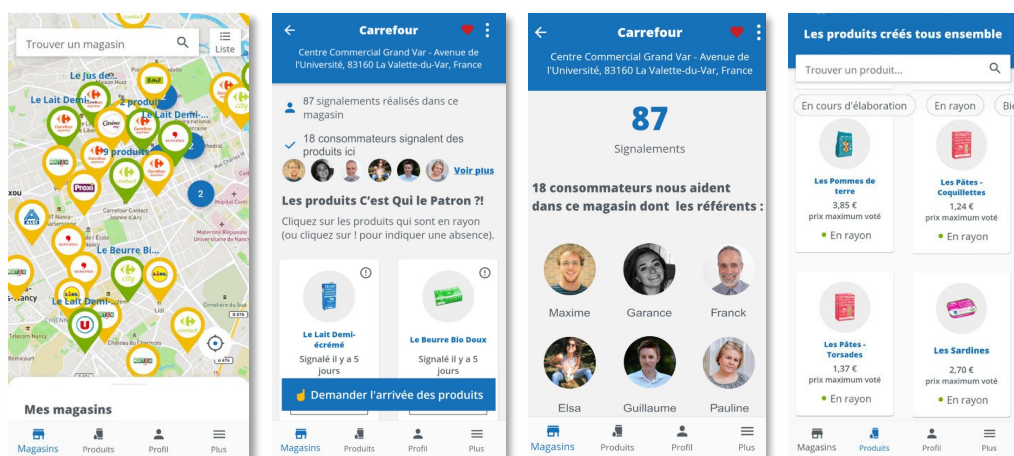

UNE APPLI POUR TROUVER ENFIN TRÈS FACILEMENT LES PRODUITS « C'EST QUI LE PATRON ?! » 😊 🎉

L'application « C'est qui le Patron ?! » nous permet d'aider un maximum de producteurs en signalant les produits présents autour de chez nous et en les demandant à notre magasin.

COMMENT ÇA MARCHE ?

1. On trouve les produits près de chez nous
2. On signale les produits aux autres consommateurs
3. On demande leur arrivée en 1 clic à son magasin (un mail automatisé est envoyé au point de vente 😊!).
4. On devient référent de nos magasins favoris et on retrouve les autres consommateurs engagés autour de nous.

Grâce à la mobilisation de tous, nous pourrons savoir quelles enseignes jouent le jeu et si les produits créés tous ensemble sont en rayon autour de nous. 😊

Mobilisons-nous et parlons-en autour de nous pour aider un maximum de producteurs en rendant plus facilement accessibles ces produits partout !

Merci à tous. 🙏

#SoutienAuxProducteurs #LePatronCestLeConso

Appstore (iPhone)